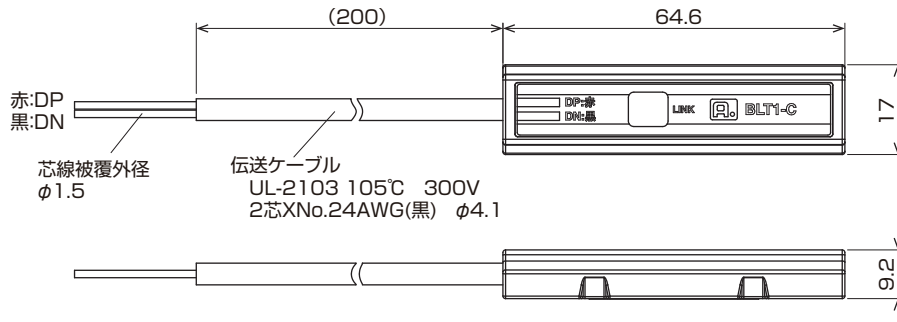

【既存製品】

ターミナル接続台数	型式
128台以下	BTO
129台以上	BLTO

合体仕様

【新製品】

ターミナル接続台数	型式
128台以下 / 129台以上 切替対応	BLT1-C

・切替え設定イメージ

■ 外形寸法(mm)

【ラインナップ】

型式	発売 (受注開始)	出荷開始	納期	標準価格 (円)	概要
BLT1-C	2023/7/3	2023/7/3	受注後3営業日 (受注日を除く)	2,760	伝送波形整形モジュール(極性有)ケーブル接続 (BTO、BLTO切替えタイプ)

AnyWireASLINKとは!

AnyWireASLINKは、現場視点から突詰めた、新しい省配線の形です。

小型・少点数多分散ターミナル、センサ機能一体型ユニットなどにより、電装BOXや配線束の解消が図れます。またON/OFFのみならず、センサ状態監視、2線式センサの断線監視などの情報をデジタル化し上位に送信。状況をリアルタイムで把握する事ができる「**診える化**」の機能を備えたシステムです。