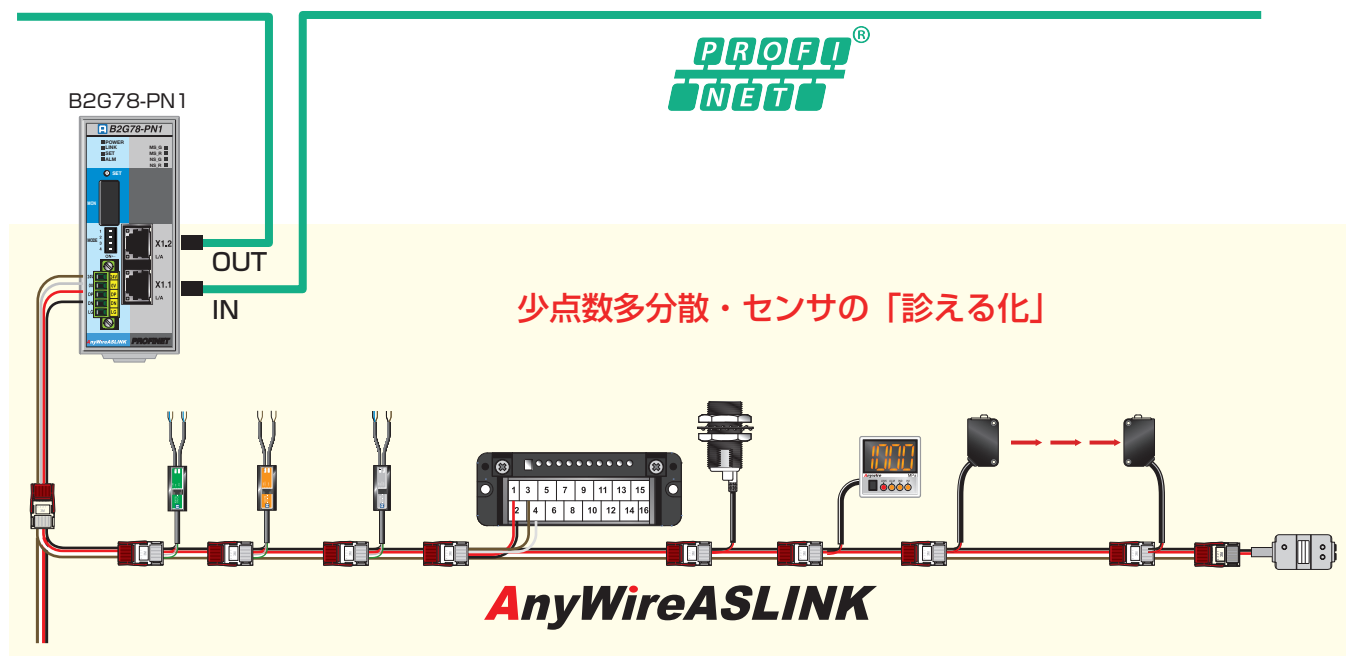

【特長】

PROFINET 下に AnyWireASLINK が構築でき、省配線で入出力と「診える化」を同時に実現。

【ラインナップ】

型 式	発売 (受注開始)	出 荷 開 始	納 期	標準価格	概 要
B2G78-PN1	2018 10/21	2018 10/21	受注後 3営業日 (受注日は除く)	98,000	PROFINET : パフォーマンスレベル : NT,RT (IRTは非対応)

AnyWireASLINKとは!

AnyWireASLINKは、現場視点から突詰めた、新しい省配線の形です。
小型・少点数多分散ターミナル、センサ機能一体型ユニットなどにより、電装BOXや配線束の解消が図れます。
またON/OFFのみならず、センサ状態監視、2線式センサの断線監視などの情報をデジタル化し上位に送信。
状況をリアルタイムで把握する事ができる「診える化」の機能を備えたシステムです。

【連絡先】

Anywire 株式会社エニワイヤ

本 社	:〒617-8550 京都府長岡京市馬場図所1	TEL:075-956-1611(代) / FAX:075-956-1613
西 日 本 営 業 所	:〒617-8550 京都府長岡京市馬場図所1	TEL:075-956-4911 / FAX:075-956-1613
東 日 本 営 業 所	:〒101-0044 東京都千代田区鍛冶町1-9-4(KYYビル9F)	TEL:03-5209-5711 / FAX:03-5209-5713
中 部 営 業 所	:〒461-0048 愛知県名古屋市中区矢田南5-1-14	TEL:052-723-4611 / FAX:052-723-4683
九 州 営 業 所	:〒810-0001 福岡県福岡市中央区天神1-15-2(第6明星ビル 7F)	TEL:092-724-3711 / FAX:092-724-3713

テクニカル サポートダイヤル:TEL075-952-8077