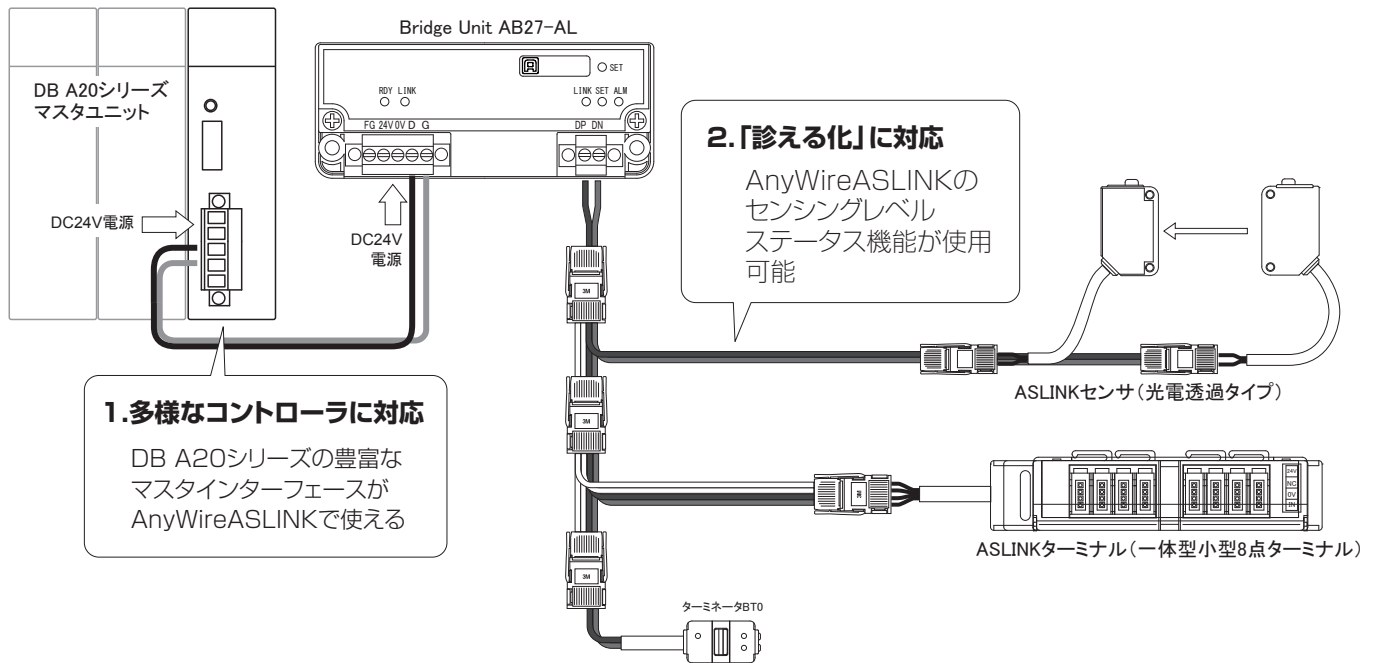

AnyWireASLINKsystem

**ASLINKBRIDGE** [DB A20-AnyWireASLINKブリッジ]

AnyWireASLINKsystemは、DB A20シリーズのマスタ下でAnyWireASLINKがお使いいただけるブリッジユニットをラインナップ。

既設システムに「診える化」の導入が可能となり、稼働監視やIoT化への付加価値向上が可能となります。

【発売の主旨】

1. AnyWireASLINKの機種充実
2. 既存ラインの付加価値向上、稼働監視、IoT化を可能とするツールの提供
3. DB A20シリーズの豊富な実績を活用する
4. 主に加工ライン、自動車組み立てライン、FA一般をターゲットとする

【特長】

■ 構成イメージ

【ラインナップ】

型式	発売 (受注開始)	出荷開始	納期	標準価格	概要
AB27-AL	即日	2017 1/18	受注後3営業日 (受注日を除く)	36,000	DB A20-AnyWireASLINKブリッジ ・DB A20側(入力512点/出力512点占有) ・AnyWireASLINK側(入力256点/出力256点占有)

**AnyWireASLINKとは!**

AnyWireASLINKは、現場視点から突詰めた、新しい省配線の形です。小型・少点数多分散ターミナル、センサ機能一体型ユニットなどにより、電装BOXや配線束の解消が図れます。またON/OFFのみならず、センサ状態監視、2線式センサの断線監視などの情報をデジタル化し上位に送信。状況をリアルタイムで把握する事ができる「診える化」の機能を備えたシステムです。