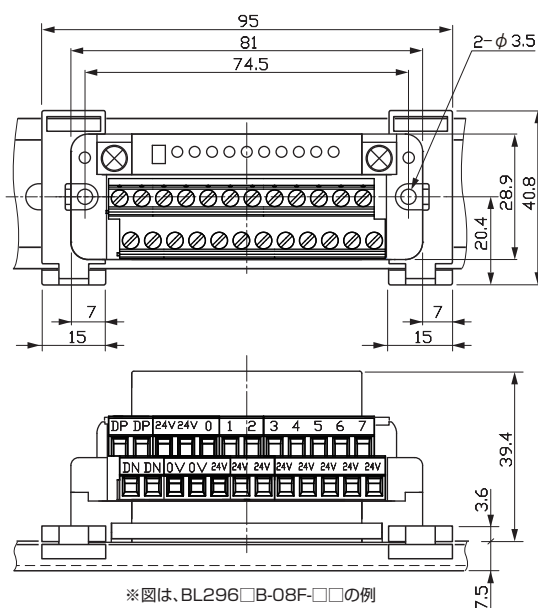

## 【外形寸法例】

単位：mm

■装着状態

※図は、BL296□B-08F-□□の例

※図は、BL296□B-08F-□□の例