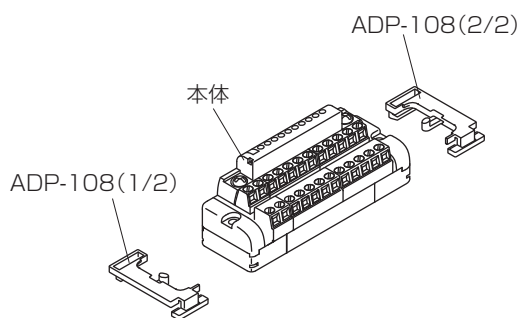

AnyWireASLINKsystem

小型端子台ターミナル取付専用DINレールアダプタ発売

小型端子台ターミナル取付専用DINレールアダプタをラインナップします。

【発売の主旨】

1. ASLINKターミナルの利便性強化
2. 小型ターミナルの取付自由度向上

【特長】

・BL296□B-08F□-□□、BL296□B-08F□-□□-V50専用DINレールアダプタで、用途に応じ着脱が可能。
直付け時は、余計なスペースを取りません。

【概要】

型式	外観	適応ターミナル	発売開始	納期
ADP-108	 1セット入	BL296□B-08F□-□□ BL296□B-08F□-□□-V50	即日	2週間

【構成例】

【外形寸法例】

単位：mm