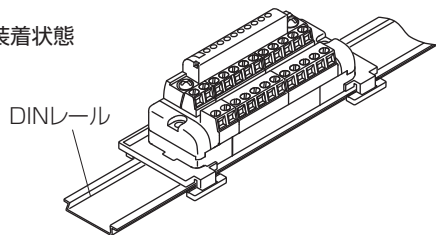

■装着状態

※図は、BL296□B-08F-□□の例