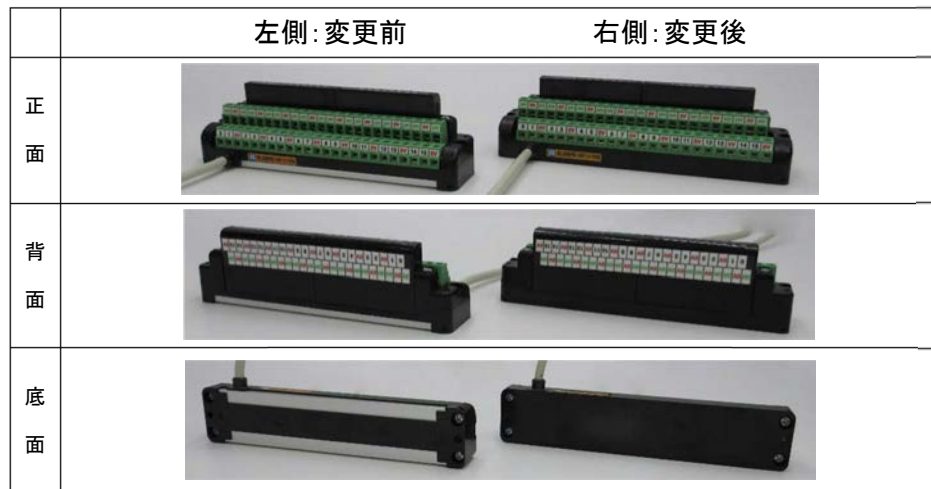

[文書番号] ATN-221223B
[発行] 2022年12月23日
[標 題] 小型端子台ターミナル「BL296～」の筐体変更について
[対 象] 下記の製品

(1/1 ページ)

平素は弊社製品をご使用いただき、誠にありがとうございます。
この度、適応機種について下記のご連絡を致します。内容をご確認の上、引き続きのご愛顧をお願い申し上げます。

1. 対象機種

小型端子台ターミナル(8点) : 20型式
小型端子台ターミナル 8点(ケーブルタイプ 3線式センサ対応) : 20型式
小型端子台ターミナル 16点(ケーブルタイプ 3線式センサ対応) : 20型式
合計 60型式 ※別紙参照

2. 内容

対象型式の筐体の一部(下部ケース)が変更となります。
生産性の向上と安定供給のため、アルミ部材と樹脂部材の組立構成だった下部ケースが一体成型の樹脂部材となり、それに伴い外観が変更となります。

※写真は代表機種です。

※変更による電氣的仕様・機能の差異はありません。また、外形寸法、取付穴位置も変わりませんので、フットプリントも同一です。

3. 時期

2023年1月以降生産分より順次切替となります。