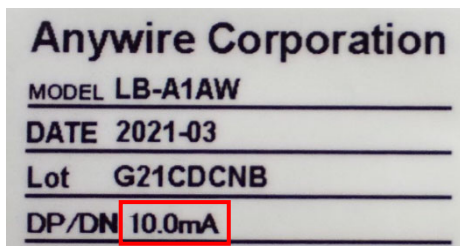

2. 内容

対象機種の特定の生産ロットにおいて、本体に貼付しているロットシールの内容に誤りがありましたのでご案内させていただきます。
 なお既に修正は完了しており、現在は正しい内容のロットシールを貼付して出荷させていただいております。
 本件は表記上の誤りであり電氣的仕様の変更などはございません。

本体側面

ロットシール

<概要>

(1) 誤表記の内容

正誤の内容は以下の通りです。

製品型式	誤	正
LA-A12W	20.0mA	10.0mA
LB-A12W	20.0mA	10.0mA
LA-A1AW	10.0mA	20.0mA
LB-A1AW	10.0mA	20.0mA