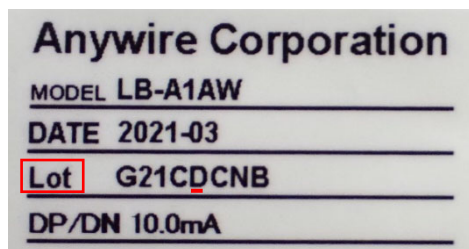

[文書番号] ATN-221209
 [発行] 2022年12月09日
 [標 題] ロットシールの誤表記について
 [対 象] 下記の製品

(2/2 ページ)

2. 内容 (つづき)

(2) 対象生産ロット
 以下の生産ロットが対象です。(Lot 末尾から4桁目が“D”)

製品型式	ロットナンバー					
LA-A12W	20KDBNB	21EDBNB	21FDBNB	21LDBNB	22CDCNB	G21LDCNB
LB-A12W	21FDBNB	22FDCNB	G21FDCNB			
LA-A1AW	21ADBNB	21KDBNB	22DDCNB	22EDCNB	22GDCNB	G21KDCNB
LB-A1AW	21ADBNB	21CDBNB	22FDCNB	G21CDCNB		