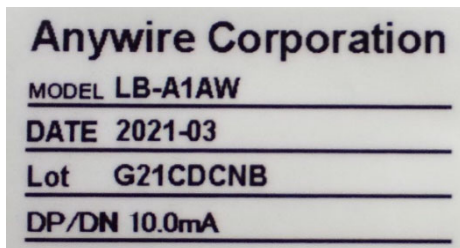

[文書番号] ATN-221209
 [発行] 2022年12月09日
 [標 題] ロットシールの誤表記について
 [対 象] 下記の製品

(1/2 ページ)

平素は弊社製品をご使用いただき、誠にありがとうございます。
 この度、適応機種について下記のご連絡を致します。内容をご確認の上、引き続きのご愛顧をお願い申し上げます。

1. 対象機種

以下の型式のアナログ入力ユニット製品

AnyWireASLINK システム : LA-A12W、LB-A12W、LA-A1AW、LB-A1AW

2. 内容

対象機種の特定の生産ロットにおいて、本体に貼付しているロットシールの内容に誤りがありましたのでご案内させていただきます。
 なお既に修正は完了しており、現在は正しい内容のロットシールを貼付して出荷させていただいております。
 本件は表記上の誤りであり電氣的仕様の変更などはございません。

本体側面

ロットシール

<概要>

(1) 誤表記の内容

正誤の内容は以下の通りです。

製品型式	誤	正
LA-A12W	20.0mA	10.0mA
LB-A12W	20.0mA	10.0mA
LA-A1AW	10.0mA	20.0mA
LB-A1AW	10.0mA	20.0mA